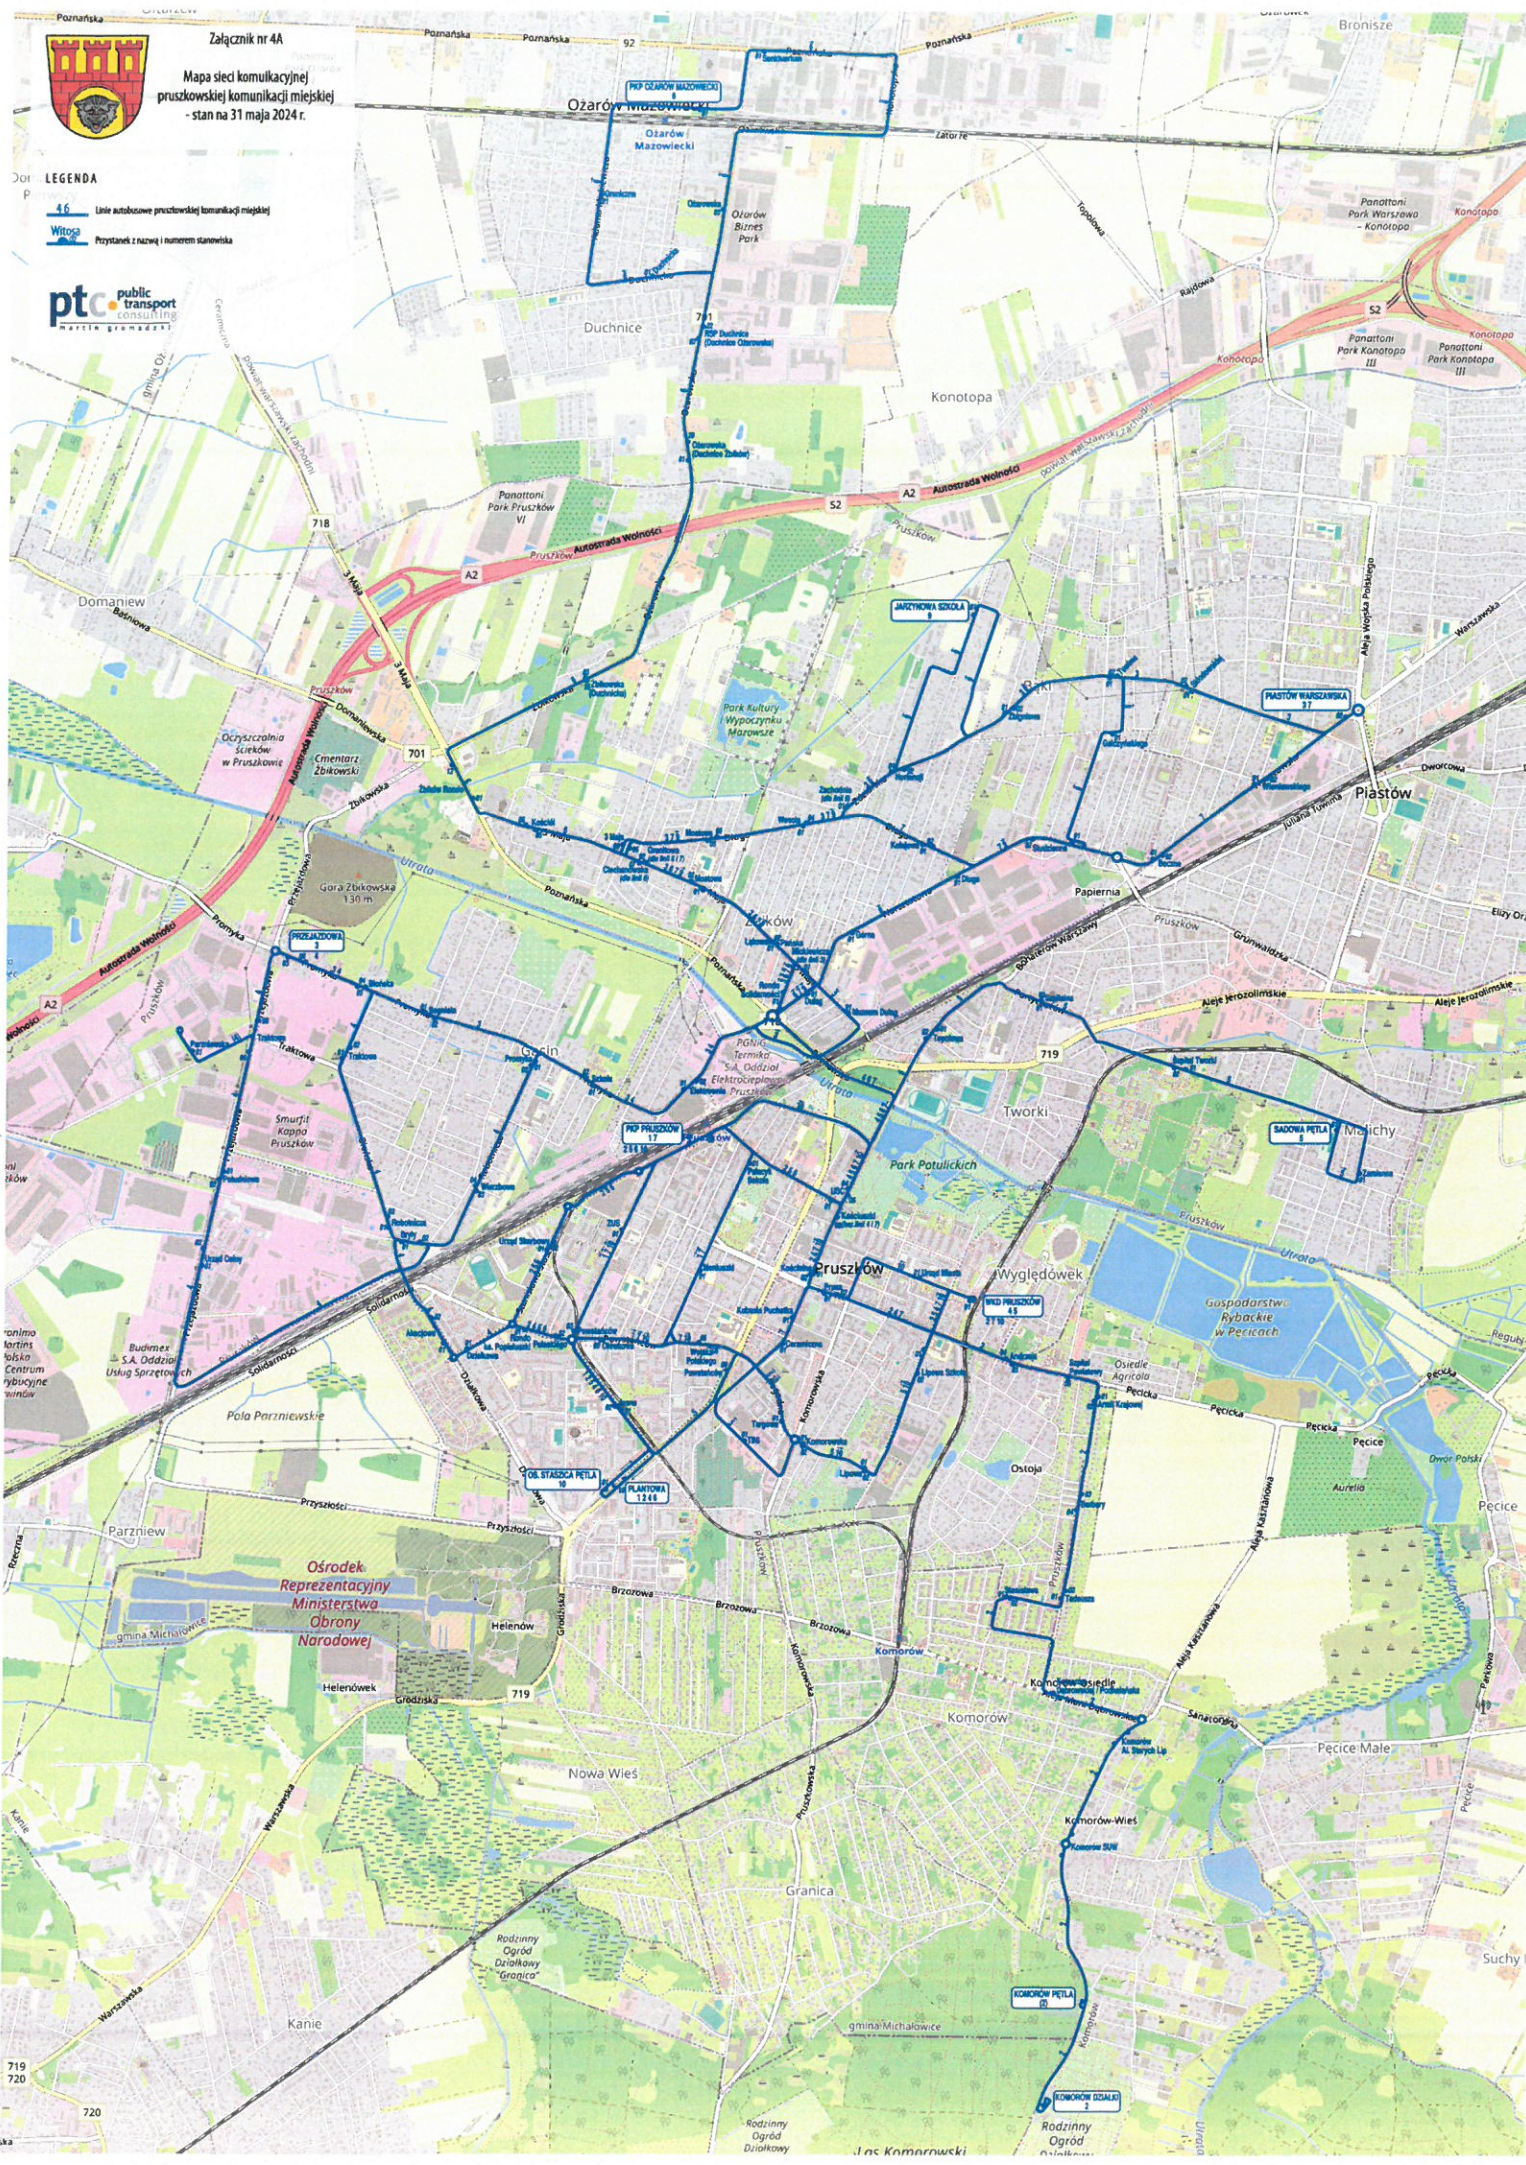

Załącznik nr 4A

Mapa sieci komunikacyjnej
pruszkowskiej komunikacji miejskiej
- stan na 31 maja 2024 r.

LEGENDA

- 46 Linie autobusowe pruszkowskiej komunikacji miejskiej
- Witosa Przystanki z nazwą i numerem statystyki

Załącznik nr 4B
 Mapa sieci komunikacyjnej
 pruszkowskiej komunikacji miejskiej
 - projekt zmian optymalizacyjnych
 w ofercie przewozowej

- LEGENDA**
- 4.6 Linie autobusowe przedsiwziętej komunikacji miejskiej
 - Witosa Przystanek z nazwą i numerem stacji